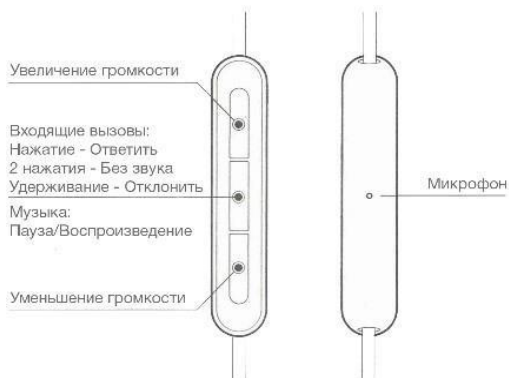

Наушники Mi Piston Руководство

Функции клавиш для Android

*MIUI поддерживает пользовательские настройки кнопок

Функции клавиш для iPhone

Рекомендуется регулярно очищать наушники внутри

Правильная установка наушников