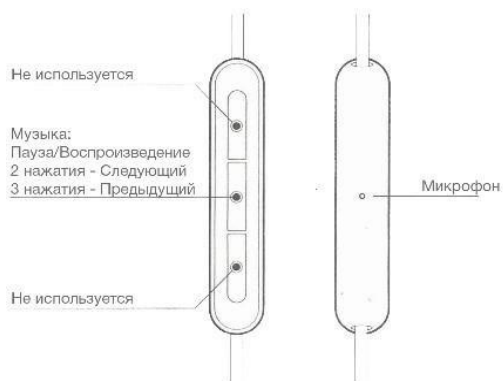

Наушники Mi Piston Руководство

Функции клавиш для Android

*MIUI поддерживает пользовательские настройки кнопок

Функции клавиш для iPhone

Рекомендуется регулярно очищать наушники внутри

Правильная установка наушников